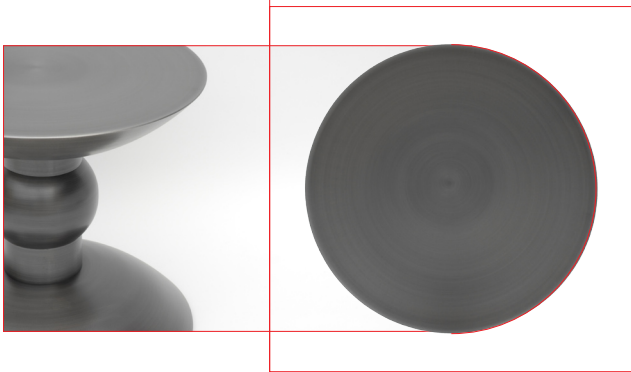

e n d   t a b l e

j a s p

s t e e l  
22 x 22 x 21 h

chad manley design